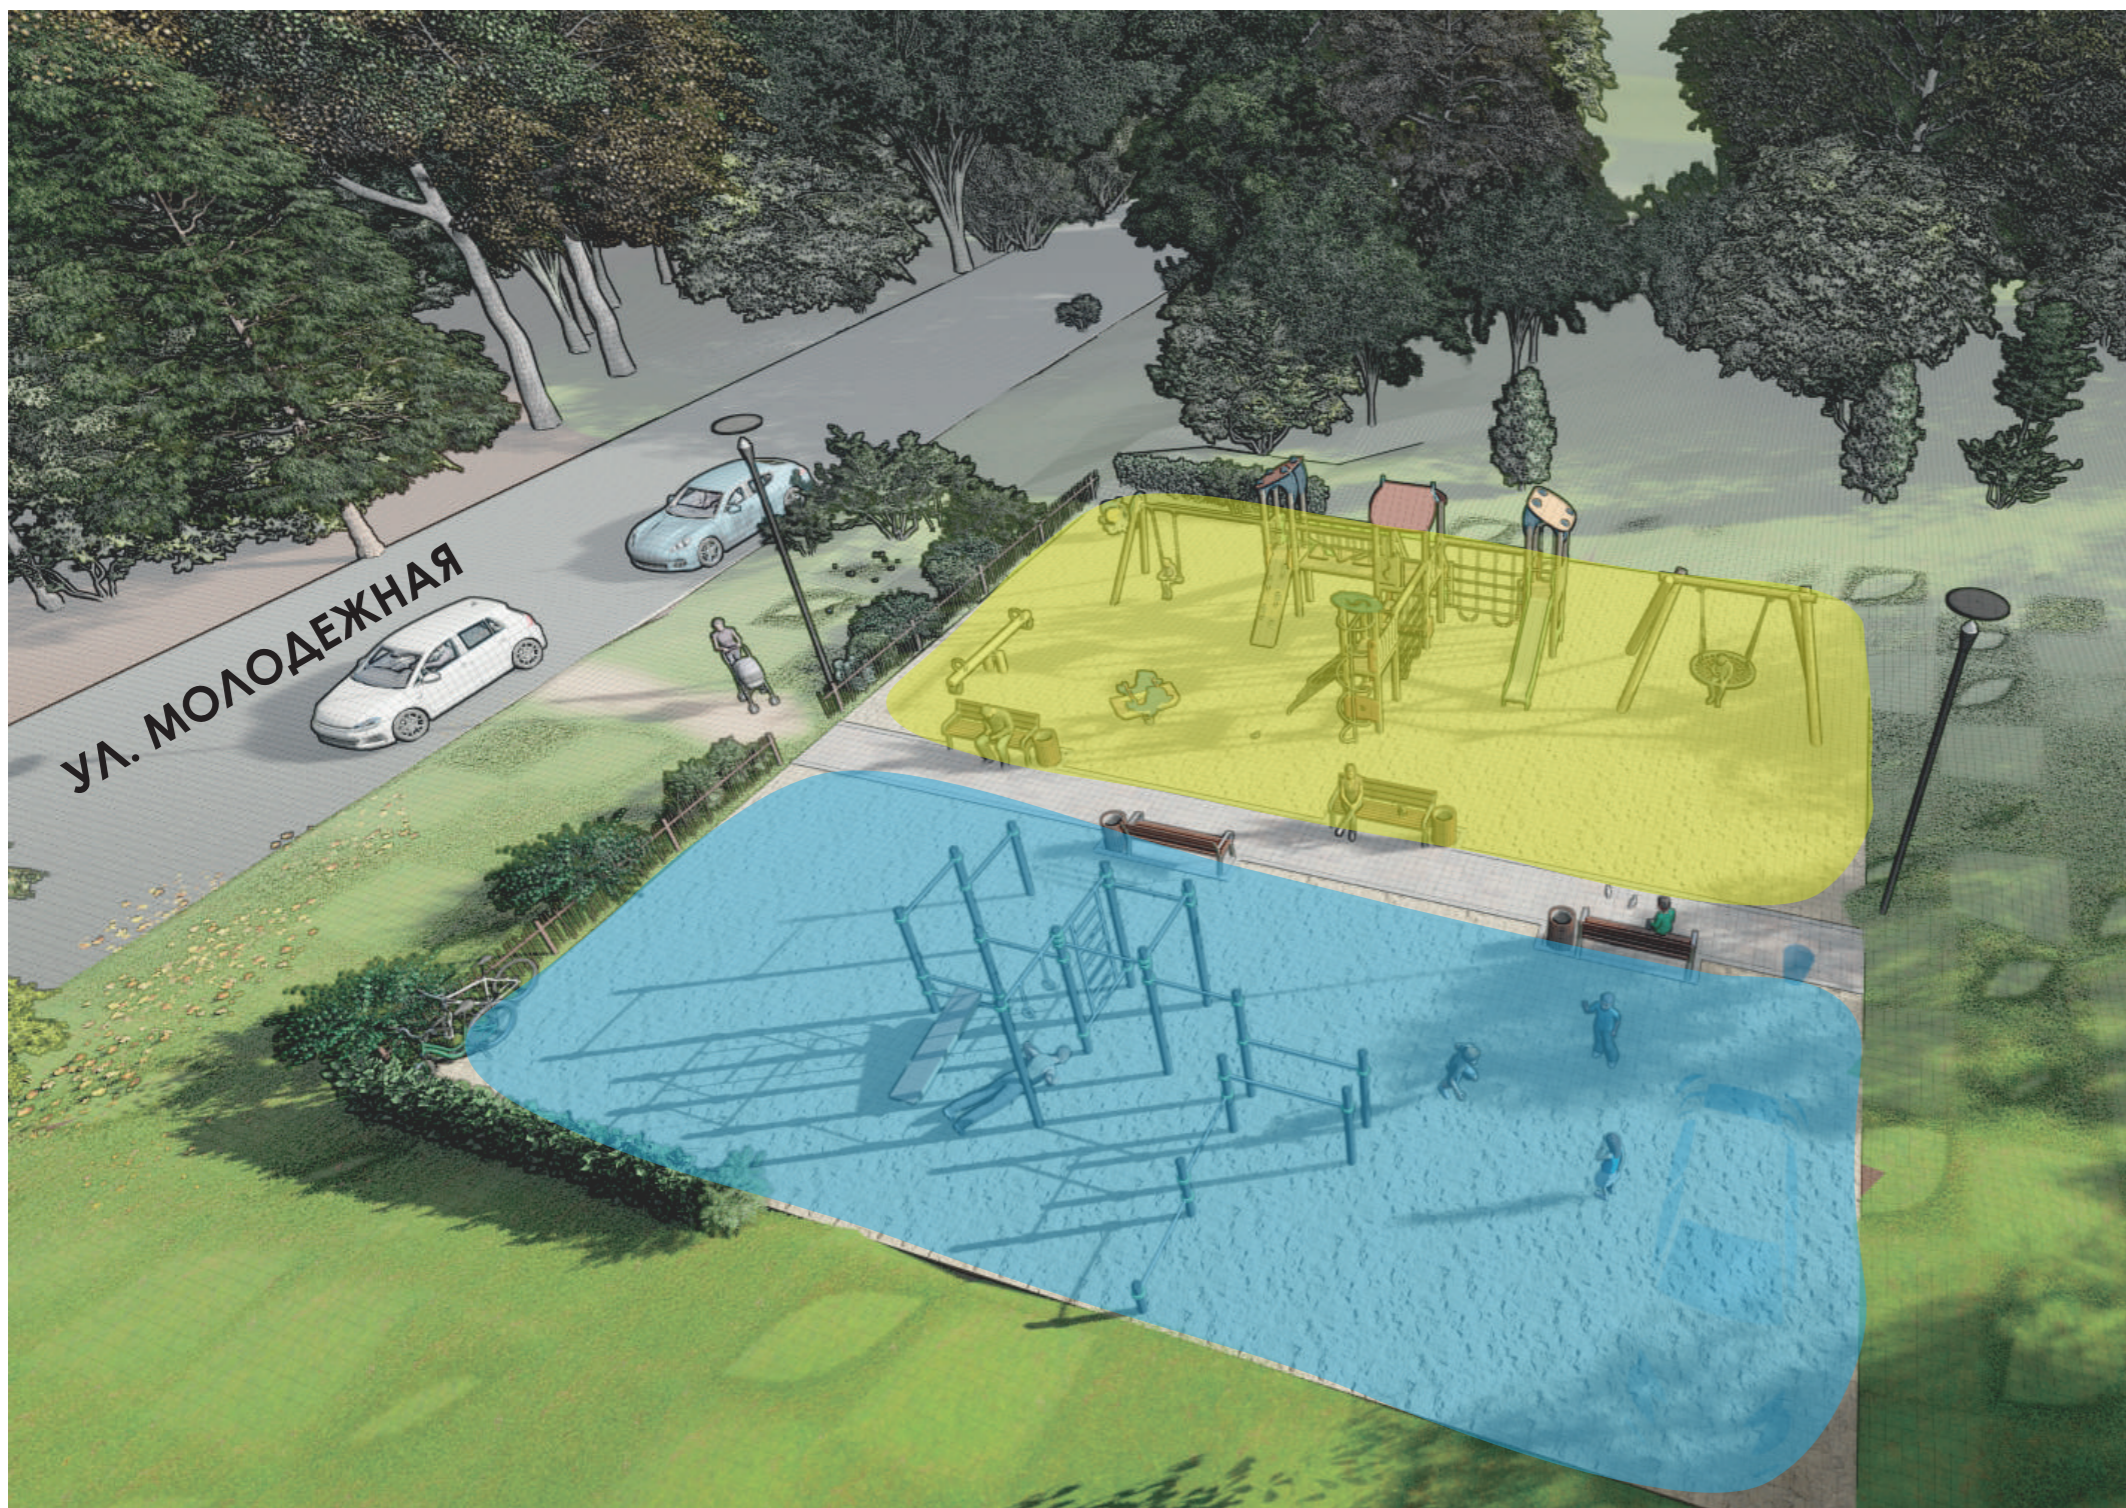

## ОБУСТРОЙСТВО ДЕТСКОЙ СПОРТИВНО-ИГРОВОЙ ПЛОЩАДКИ В С. ЗАМАРТЫНЬЕ

Добровский муниципальный район  
Липецкой области

УСЛОВНЫЕ ОБОЗНАЧЕНИЯ:

— ГРАНИЦА ПРОЕКТИРУЕМОГО  
УЧАСТКА

Добровский муниципальный район, с.Замартынье, ул. Молодежная

СОСТОЯНИЕ ТЕРРИТОРИИ НА 01.07.2021 Г.

УСЛОВНЫЕ ОБОЗНАЧЕНИЯ:

ДЕТСКАЯ ИГРОВАЯ ЗОНА

СПОРТИВНАЯ ЗОНА

УЛ. МОЛОДЕЖНАЯ

УСЛОВНЫЕ ОБОЗНАЧЕНИЯ:

ГРАНИЦА ПРОЕКТИРУЕМОГО УЧАСТКА

ДОРОЖНОЕ ПОКРЫТИЕ

ПЛИТОЧНОЕ ПОКРЫТИЕ

ПЕСОЧНОЕ ПОКРЫТИЕ

ДЕРЕВЯННОЕ ОГРАЖДЕНИЕ h = 1 м

ИГРОВОЕ ОБОРУДОВАНИЕ

1 - СПОРТИВНЫЙ КОМПЛЕКС

2 - ИГРОВОЙ КОМПЛЕКС

3 - КАЧЕЛИ «ГНЕЗДО»

4 - КАЧАЛКА

5 - КАЧЕЛИ

6 - КАЧАЛКА

УЛ. МОЛОДЕЖНАЯ

УСЛОВНЫЕ ОБОЗНАЧЕНИЯ:

- ДОРОЖНОЕ ПОКРЫТИЕ
- ПЛИТОЧНОЕ ПОКРЫТИЕ
- ПЕСОЧНОЕ ПОКРЫТИЕ
- ДЕРЕВЯННОЕ ОГРАЖДЕНИЕ  $h = 1\text{ м}$

6114  
качалка

6119  
качалка

E6201  
качели