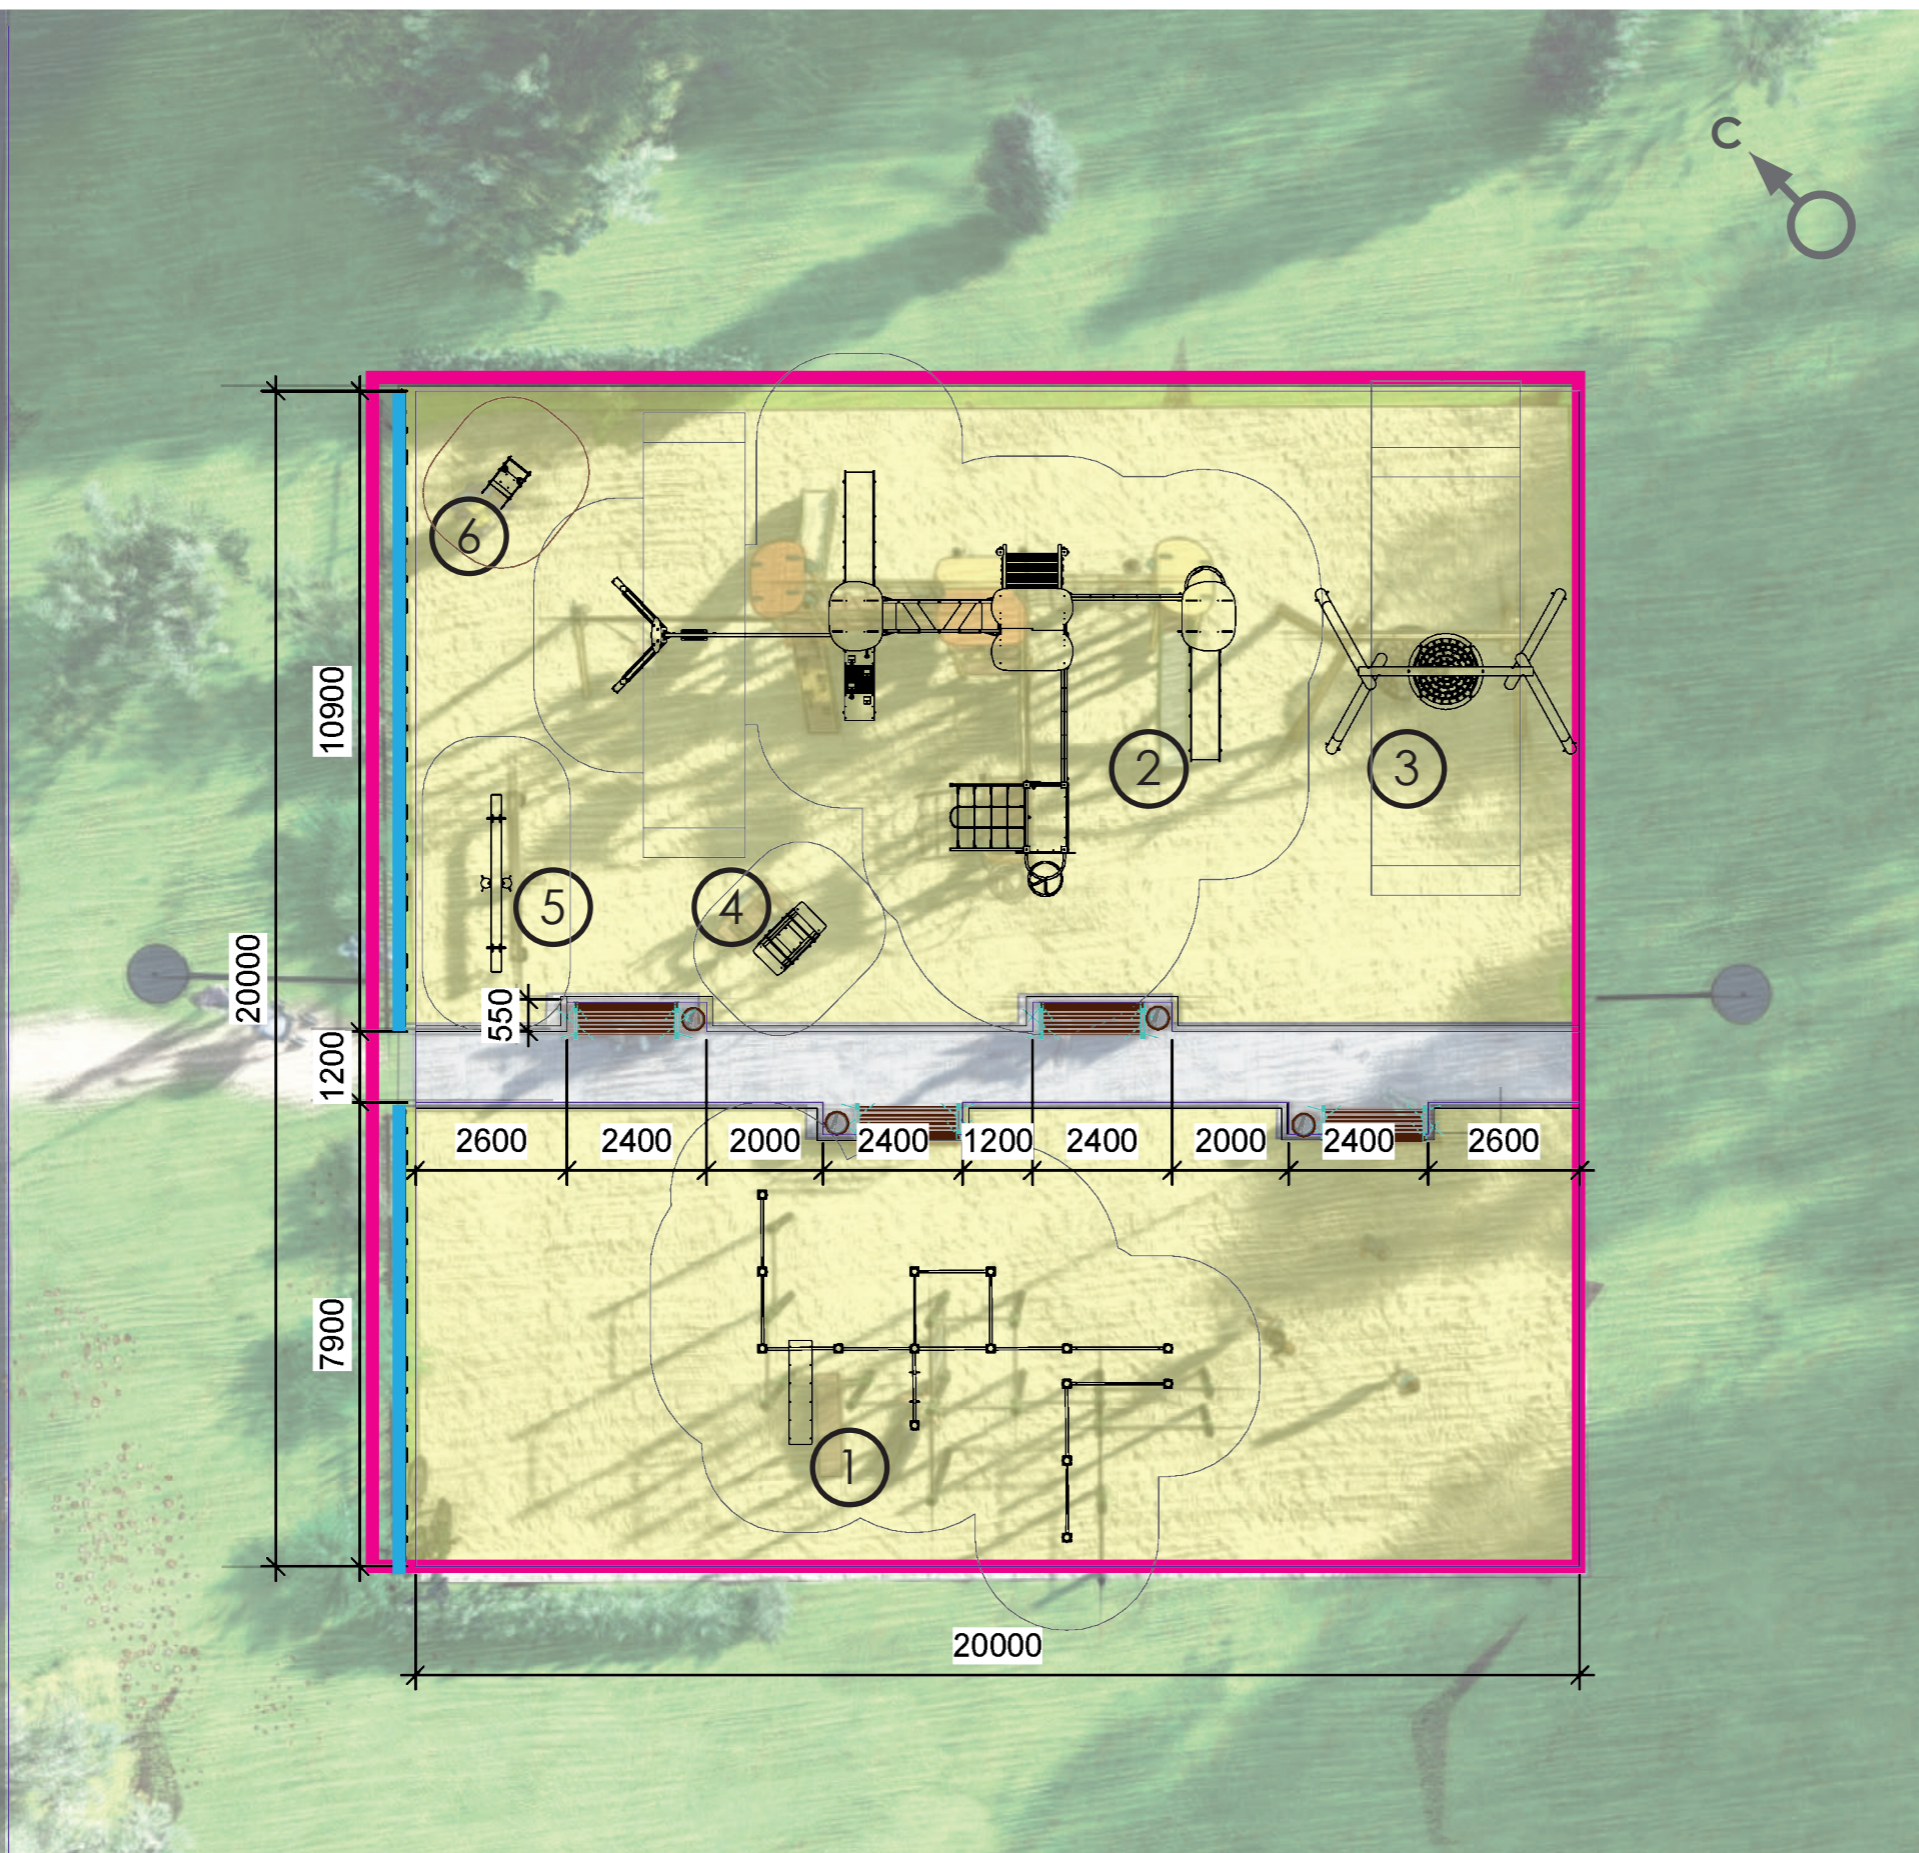

## ОБУСТРОЙСТВО ДЕТСКОЙ СПОРТИВНО-ИГРОВОЙ ПЛОЩАДКИ В С. ЗАМАРТЫНЬЕ

Добровский муниципальный район  
Липецкой области

УСЛОВНЫЕ ОБОЗНАЧЕНИЯ:

— ГРАНИЦА ПРОЕКТИРУЕМОГО  
УЧАСТКА

Добровский муниципальный район, с.Замартынье, ул. Молодежная

СОСТОЯНИЕ ТЕРРИТОРИИ НА 01.07.2021 Г.

УСЛОВНЫЕ ОБОЗНАЧЕНИЯ:

ДЕТСКАЯ ИГРОВАЯ ЗОНА

СПОРТИВНАЯ ЗОНА

УЛ. МОЛОДЕЖНАЯ

УСЛОВНЫЕ ОБОЗНАЧЕНИЯ:

ГРАНИЦА ПРОЕКТИРУЕМОГО УЧАСТКА

ДОРОЖНОЕ ПОКРЫТИЕ

ПЛИТОЧНОЕ ПОКРЫТИЕ

ПЕСОЧНОЕ ПОКРЫТИЕ

ДЕРЕВЯННОЕ ОГРАЖДЕНИЕ h = 1 м

ИГРОВОЕ ОБОРУДОВАНИЕ

1 - СПОРТИВНЫЙ КОМПЛЕКС

2 - ИГРОВОЙ КОМПЛЕКС

3 - КАЧЕЛИ «ГНЕЗДО»

4 - КАЧАЛКА

5 - КАЧЕЛИ

6 - КАЧАЛКА

УЛ. МОЛОДЕЖНАЯ

УСЛОВНЫЕ ОБОЗНАЧЕНИЯ:

- ДОРОЖНОЕ ПОКРЫТИЕ
- ПЛИТОЧНОЕ ПОКРЫТИЕ
- ПЕСОЧНОЕ ПОКРЫТИЕ
- ДЕРЕВЯННОЕ ОГРАЖДЕНИЕ  $h = 1\text{ м}$

6114  
качалка

6119  
качалка

E6201  
качели